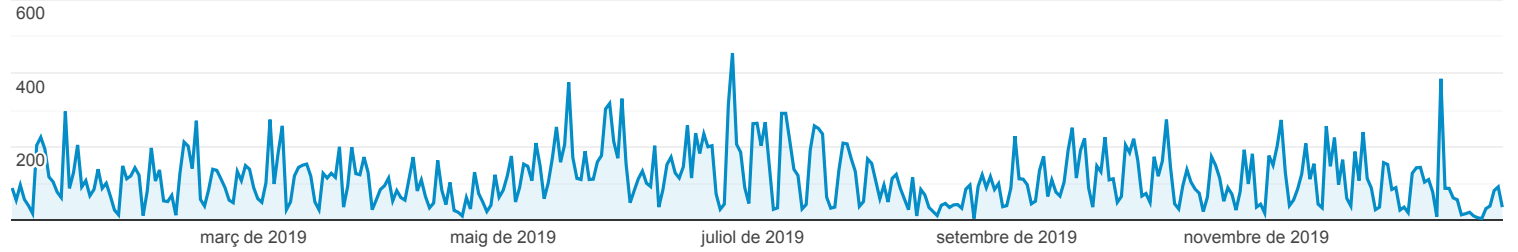

## Visió general

**Tots els usuaris**  
100,00% Nombre de pàgines visualitzades

1 de gen. 2019 - 31 de des. 2019

### Visió general

#### ● Nombre de pàgines visualitzades

Nombre de pàgines visualitzades

**41.995**

Nombre de pàgines visualitzades úniques

**25.794**

Temps mitjà a la pàgina

**00:00:47**

Percentatge de rebots